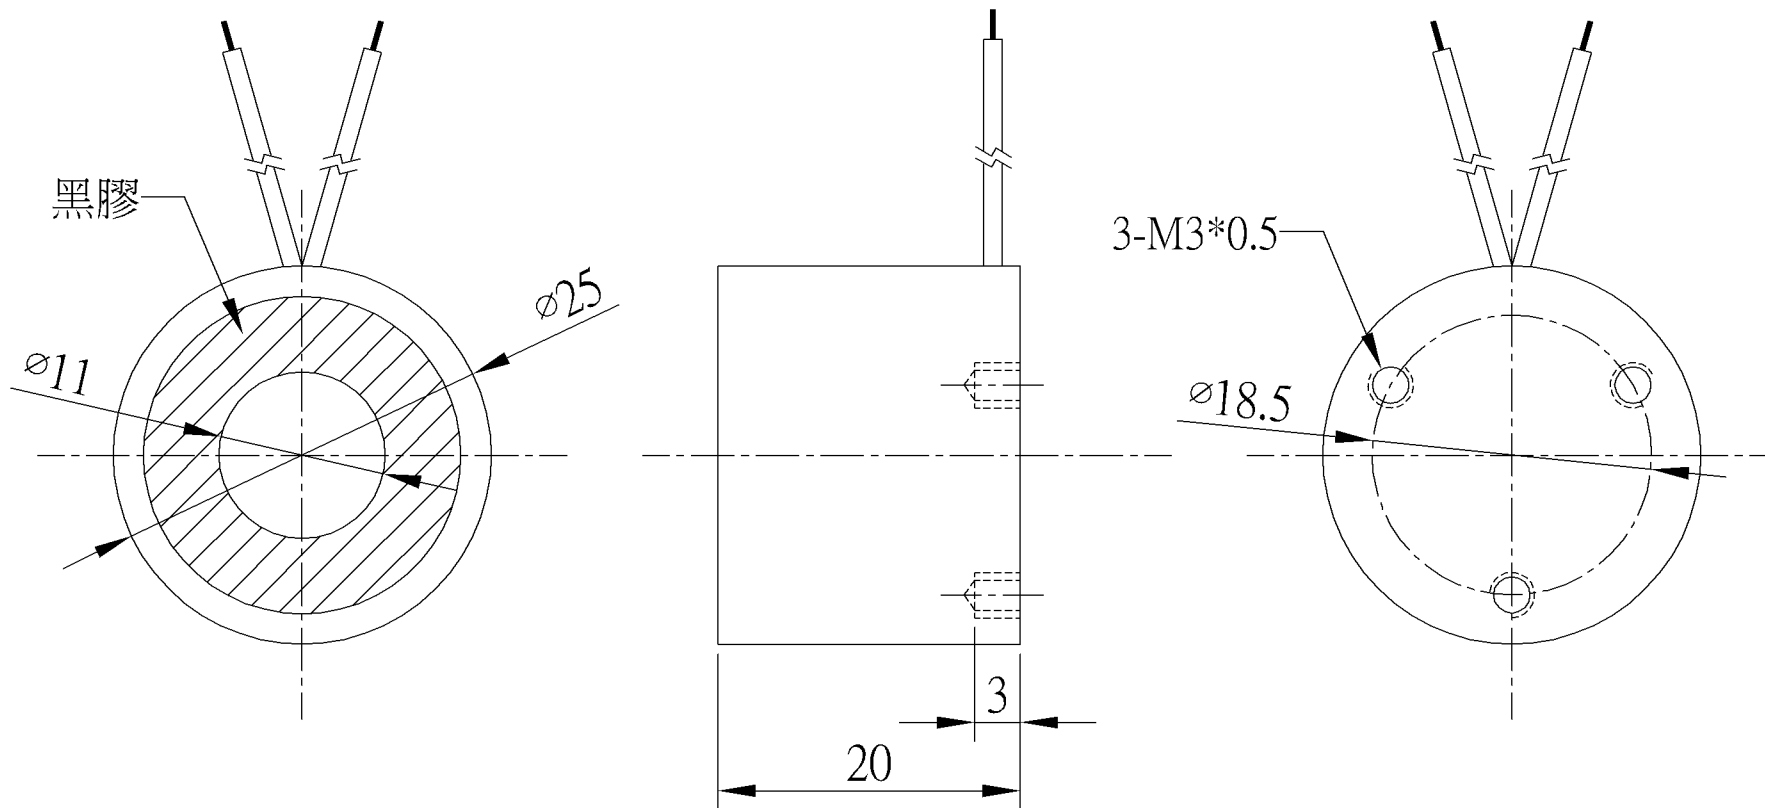

|                                      |                                   |      |      |  |    |
|--------------------------------------|-----------------------------------|------|------|--|----|
| 未注公差<br>$\pm 0.2$<br>$\pm 1/2^\circ$ | 表面精度 $\nabla \nabla$              | 修訂日期 | 修正內容 |  | 版次 |
|                                      | 投影法 $\oplus \text{ / } \text{ /}$ |      |      |  |    |

Insulation class: B (max.permissible temperature 130 °C)

Hi-pot Test:600V r.m.s.

Duty cycle:100%ED

Nominal Rating: 4.0w

Holding Force: 7kg

Voltage: DC24V

Life:500,000 cycles On/Off

單位：mm

|      |            |      |   |      |                |
|------|------------|------|---|------|----------------|
| 品名規格 | 電磁吸鐵 DC24V | 材質   | . | 版本   | A1             |
| 型號   | EEM25C     | 表面處理 | . | 製圖日期 | 2012 / 11 / 23 |
| 圖號   | EEM25C-1   | 熱處理  | . | 比例   | 2 : 1          |