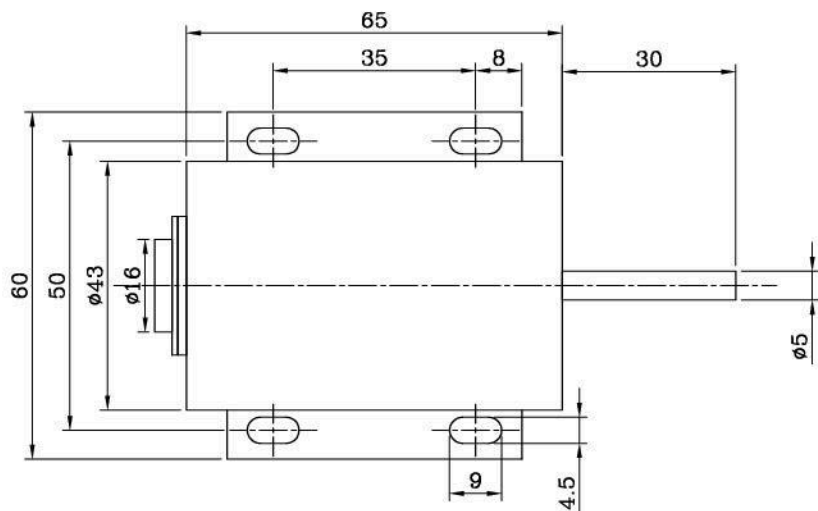

未注公差 ± 0.2 $\pm 1/2^\circ$	表面精度 $\nabla \nabla$	修訂日期	修正內容	版次
	投影法 $\oplus \triangleleft$			

工作電壓：DC24V
 通電率：25%
 瓦數：62W
 電阻值：9.3Ω±10%

單位：mm

昶皓國際有限公司
 Everlead Global Inc
 Tel:02-27857788 Fax:02-27859055

品名規格	TUBULAR SOLENOID	材質	.	版本	A1
型號	EL43A65H01	表面處理	.	製圖日期	2019.02.15
圖號	EL43A65H-01	熱處理	.	比例	NO SCALE

未注公差 ± 0.2 $\pm 1/2^\circ$	表面精度 ∇	修訂日期	修正內容			版次
	投影法 $\oplus \triangleleft$					

工作電壓：DC24V
 通電率：25%
 瓦數：62W
 電阻值：9.3Ω±10%

單位：mm

昶皓國際有限公司
 Everlead Global Inc
 Tel:02-27857788 Fax:02-27859055

品名規格	TUBULAR SOLENOID	材質	.	版本	A1
型號	EL43A65L01	表面處理	.	製圖日期	2019.02.15
圖號	EL43A65L-01	熱處理	.	比例	NO SCALE