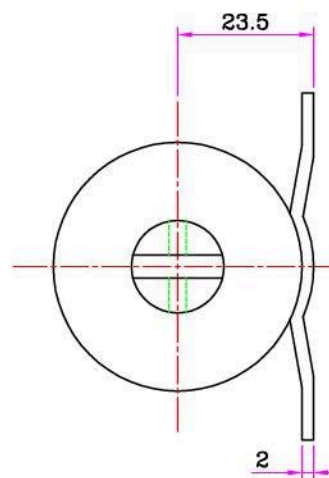

未注公差 ± 0.2 $\pm 1/2^\circ$	表面精度 $\nabla \nabla$	修訂日期	修正內容	版次
	投影法 $\oplus \triangleleft$			

工作電壓：DC24V
 通電率：25%
 瓦數：62W
 電阻值：9.3Ω±10%

單位：mm

昶皓國際有限公司
 Everlead Global Inc
 Tel:02-27857788 Fax:02-27859055

品名規格	TUBULAR SOLENOID	材質	.	版本	A1
型號	EL43A65H01	表面處理	.	製圖日期	2019.02.15
圖號	EL43A65H-01	熱處理	.	比例	NO SCALE

未注公差 ± 0.2 $\pm 1/2^\circ$	表面精度 ∇	修訂日期	修正內容			版次
	投影法 $\oplus \triangleleft$					

工作電壓：DC24V
 通電率：25%
 瓦數：62W
 電阻值：9.3Ω±10%

單位：mm

昶皓國際有限公司
 Everlead Global Inc
 Tel:02-27857788 Fax:02-27859055

品名規格	TUBULAR SOLENOID	材質	.	版本	A1
型號	EL43A65L01	表面處理	.	製圖日期	2019.02.15
圖號	EL43A65L-01	熱處理	.	比例	NO SCALE