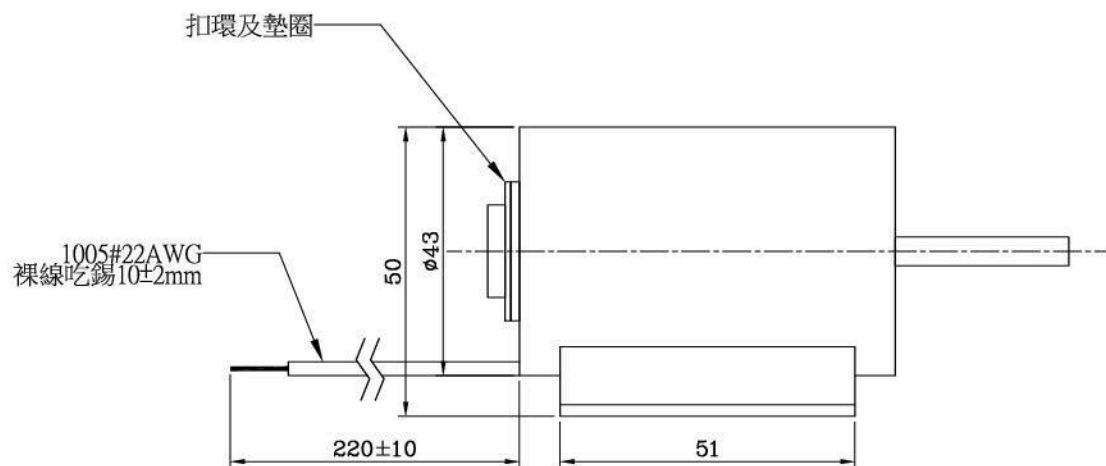

未注公差 ± 0.2 $\pm 1/2^\circ$	表面精度 $\nabla \nabla$	修訂日期	修正內容	版次
	投影法 $\oplus \triangleleft$			

工作電壓：DC24V
 通電率：25%
 瓦數：62W
 電阻值：9.3Ω±10%

單位：mm

昶皓國際有限公司
 Everlead Global Inc
 Tel:02-27857788 Fax:02-27859055

品名規格	TUBULAR SOLENOID	材質	.	版本	A1
型號	EL43A65H01	表面處理	.	製圖日期	2019.02.15
圖號	EL43A65H-01	熱處理	.	比例	NO SCALE

未注公差 ± 0.2 $\pm 1/2^\circ$	表面精度 ∇	修訂日期	修正內容			版次
	投影法 $\oplus \triangleleft$					

工作電壓：DC24V
 通電率：25%
 瓦數：62W
 電阻值：9.3Ω±10%

單位：mm

昶皓國際有限公司
 Everlead Global Inc
 Tel:02-27857788 Fax:02-27859055

品名規格	TUBULAR SOLENOID	材質	.	版本	A1
型號	EL43A65L01	表面處理	.	製圖日期	2019.02.15
圖號	EL43A65L-01	熱處理	.	比例	NO SCALE