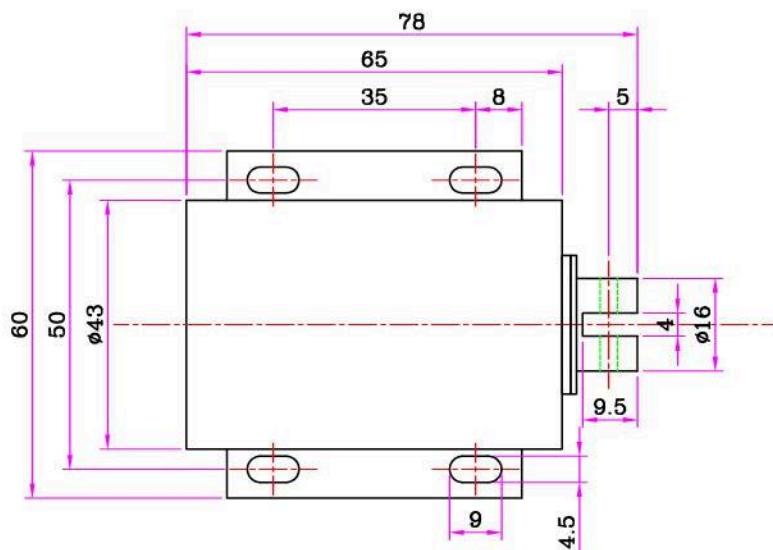

未注公差 ± 0.2 $\pm 1/2^\circ$	表面精度 $\nabla \nabla$	修訂日期	修正內容	版次
	投影法 $\oplus \triangleleft$			

工作電壓：DC24V
 通電率：25%
 瓦數：62W
 電阻值：9.3Ω±10%

單位：mm

昶皓國際有限公司
 Everlead Global Inc
 Tel:02-27857788 Fax:02-27859055

品名規格	TUBULAR SOLENOID	材質	.	版本	A1
型號	EL43A65H01	表面處理	.	製圖日期	2019.02.15
圖號	EL43A65H-01	熱處理	.	比例	NO SCALE

未注公差 ± 0.2 $\pm 1/2^\circ$	表面精度 ∇	修訂日期	修正內容			版次
	投影法 $\oplus \triangleleft$					

工作電壓：DC24V
 通電率：25%
 瓦數：62W
 電阻值：9.3Ω±10%

單位：mm

昶皓國際有限公司
 Everlead Global Inc
 Tel:02-27857788 Fax:02-27859055

品名規格	TUBULAR SOLENOID	材質	.	版本	A1
型號	EL43A65L01	表面處理	.	製圖日期	2019.02.15
圖號	EL43A65L-01	熱處理	.	比例	NO SCALE