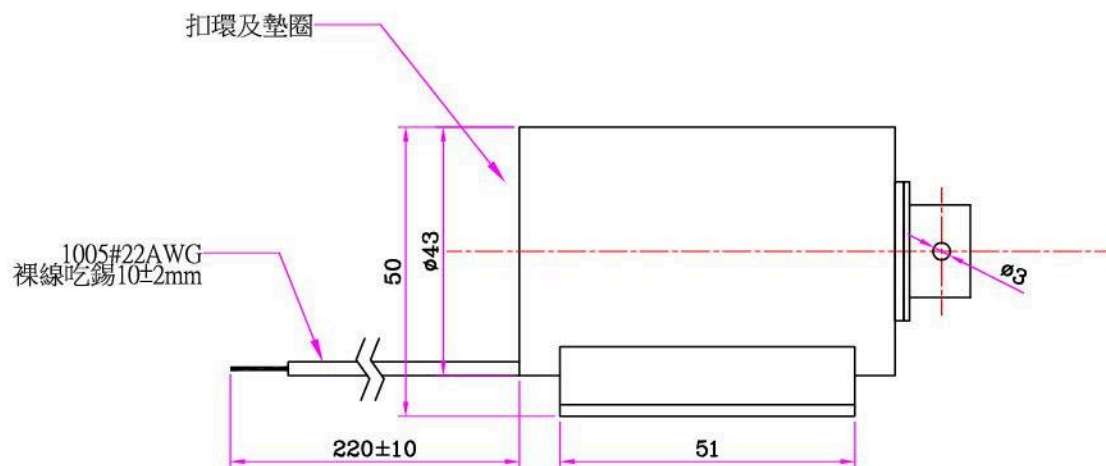

未注公差 ± 0.2 $\pm 1/2^\circ$	表面精度 $\nabla \nabla$	修訂日期	修正內容	版次
	投影法 $\oplus \triangleleft$			

工作電壓：DC24V
 通電率：25%
 瓦數：62W
 電阻值：9.3Ω±10%

單位：mm

昶皓國際有限公司
 Everlead Global Inc
 Tel:02-27857788 Fax:02-27859055

品名規格	TUBULAR SOLENOID	材質	.	版本	A1
型號	EL43A65H01	表面處理	.	製圖日期	2019.02.15
圖號	EL43A65H-01	熱處理	.	比例	NO SCALE

未注公差 ± 0.2 $\pm 1/2^\circ$	表面精度 ∇	修訂日期	修正內容			版次
	投影法 $\oplus \triangleleft$					

工作電壓：DC24V
 通電率：25%
 瓦數：62W
 電阻值：9.3Ω±10%

單位：mm

昶皓國際有限公司
 Everlead Global Inc
 Tel:02-27857788 Fax:02-27859055

品名規格	TUBULAR SOLENOID	材質	.	版本	A1
型號	EL43A65L01	表面處理	.	製圖日期	2019.02.15
圖號	EL43A65L-01	熱處理	.	比例	NO SCALE