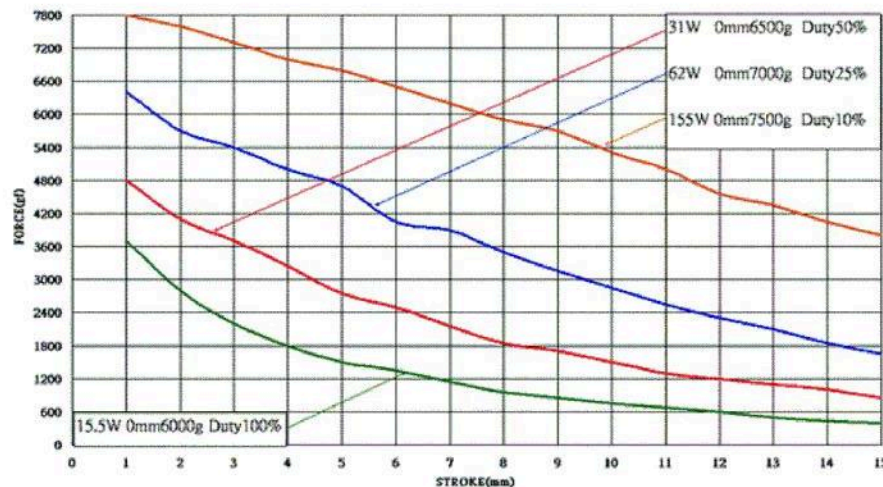

未注公差 ± 0.2 $\pm 1/2^\circ$	表面精度 $\nabla \nabla$	修訂日期	修正內容	版次
	投影法 $\oplus \triangleleft$			

工作電壓：DC24V
 通電率：25%
 瓦數：62W
 電阻值：9.3Ω±10%

單位：mm

昶皓國際有限公司
 Everlead Global Inc
 Tel:02-27857788 Fax:02-27859055

品名規格	TUBULAR SOLENOID	材質	.	版本	A1
型號	EL43A65H01	表面處理	.	製圖日期	2019.02.15
圖號	EL43A65H-01	熱處理	.	比例	NO SCALE

未注公差 ± 0.2 $\pm 1/2^\circ$	表面精度 ∇	修訂日期	修正內容			版次
	投影法 $\oplus \triangleleft$					

工作電壓：DC24V
 通電率：25%
 瓦數：62W
 電阻值：9.3Ω±10%

單位：mm

昶皓國際有限公司
 Everlead Global Inc
 Tel:02-27857788 Fax:02-27859055

品名規格	TUBULAR SOLENOID	材質	.	版本	A1
型號	EL43A65L01	表面處理	.	製圖日期	2019.02.15
圖號	EL43A65L-01	熱處理	.	比例	NO SCALE